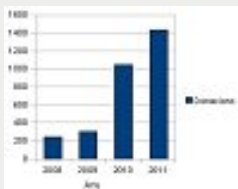

SITUACIÓN DE ALERTA POR FRÍO

1 de Febrero de 2012

De acuerdo a la información recibida por el Servicio Meteorológico de Cataluña, a partir del viernes 3 de febrero, que se podría avanzar para este jueves 2 de febrero, se espera un episodio de frío que afectará a toda Cataluña, con heladas generales. ÚLTIMA HORA: Se actualiza la situación de Alerta del Plan especial de emergencias por nevadas en Catalunya (NEUCAT).

Montmeló registra 1439 donaciones de sangre en 2011

27 de Enero de 2012

El Banco de Sangre y Tejidos ha registrado un total de 1439 donaciones de sangre después de las diez campañas llevadas a cabo durante el pasado año 2011, 387 más que el año anterior. Desde el Ayuntamiento de Montmeló queremos dar las gracias a todas aquellas personas que, altruistamente, han realizado este acto solidario que beneficia al conjunto de la sociedad.