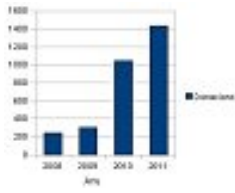

Montmeló registra 1439 donacions de sang al 2011

27 de gener de 2012

El Banc de Sang i Teixits ha registrat un total de 1439 donacions de sang després de les deu campanyes portades a terme durant el passat any 2011, 387 més que a l'any anterior. Des de l'Ajuntament de Montmeló volem donar les gràcies a totes aquelles persones que, altruïstament, han realitzat aquest acte solidari que beneficia al conjunt de la societat.